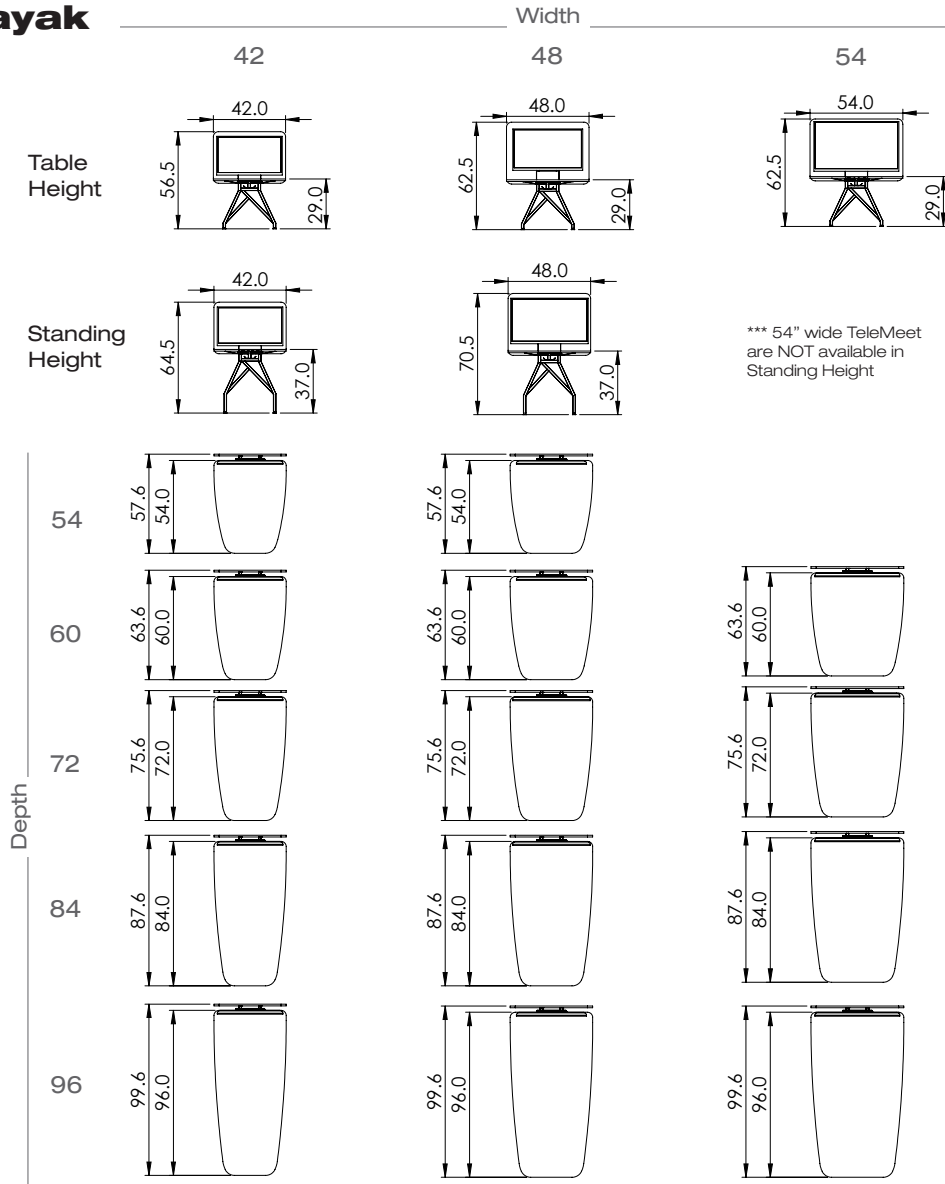

## dimensions and specifications

### Table Style: **Moon**

Table height available in 29" and standing height 37".  
 Table width available in 36", 42", 48", 54" (table height only).  
 Table depth available in 54", 60", 72", 84", 96".

## dimensions and specifications

Table Style: **Kayak**

Table Style: **Kayak**

Table height available in 29" and standing height 37".  
 Table width available in 42", 48", 54" (table height only).  
 Table depth available in 54", 60", 72", 84", 96".